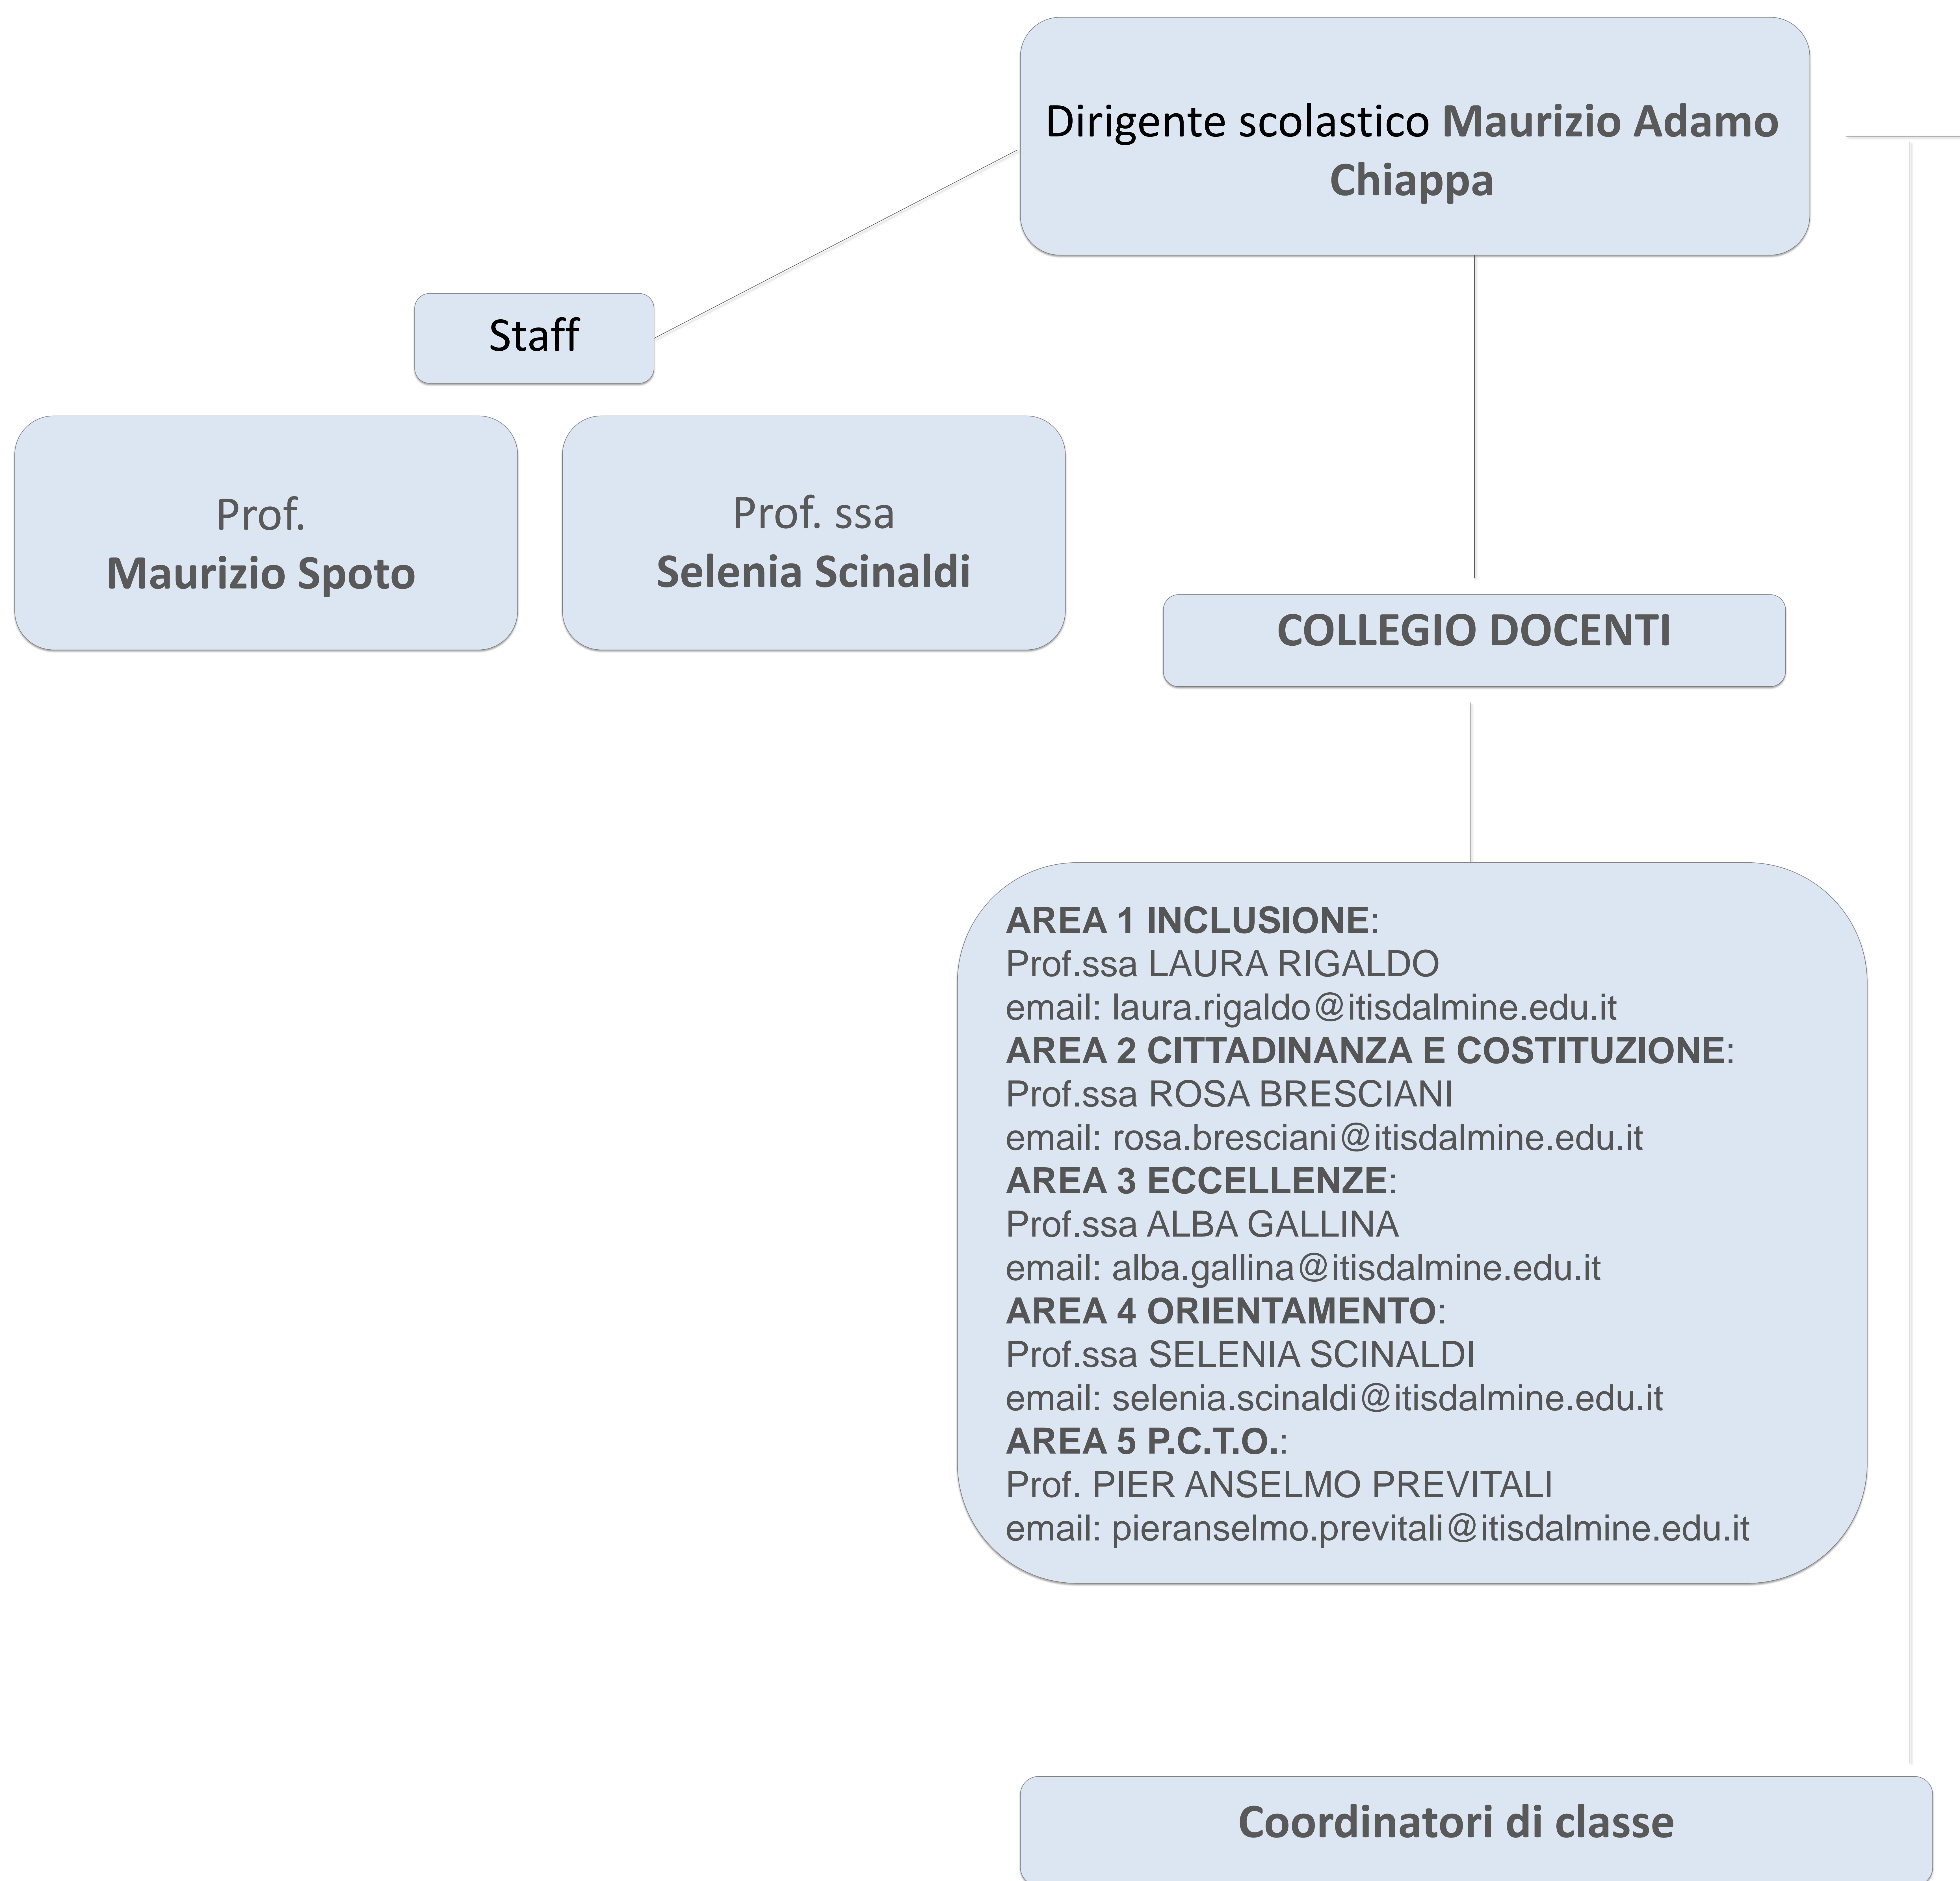

ORGANIGRAMMA NOMINATIVO A.S. 2022/23 AMBITO DIDATTICO

I.R.C.:

prof. SERGIO TOGNI
email: sergio.togni@itisdalmine.edu.it

SCIENZE MOTORIE:

prof. CLAUDIO AIELLO
email: claudio.aiello@itisdalmine.edu.it

LETTERE-DIRITTO (Italiano – Diritto – Storia):

prof.ssa CHIARA TORRI
email: chiara.torri@itisdalmine.edu.it

INGLESE:

prof.ssa EBE VIRGINIA ODINOLFI
email: ebevirginia.odinolfi@itisdalmine.edu.it

MATEMATICA:

prof.ssa ROSA ANNA PERUZZA
email: rosaanna.peruzza@itisdalmine.edu.it

SCIENZE INTEGRATE (Scienze – Fisica – Chimica):

prof.ssa Nicoletta Romanelli
email: nicoletta.romanelli@itisdalmine.edu.it

TIN / STA:

prof.ssa ANNA ROTUNNO
email: anna.rotunno@itisdalmine.edu.it

T.T.R.:

prof.ssa CINZIA ELISABETTA LONGO
email: cinziaelisabetta.longo@itisdalmine.edu.it

prof. LEONARDO CARRIERO
email: leonardo.carriero@itisdalmine.edu.it

1A_CASSANITI	2A_OSIO	3AC_ROCCA	4AC_CAPELLI	5AC_BRESCIANI
1B_LONGO	2B_AIELLO	3AE_UCCIERO	4AE_VERGANI	5AE_MARCARINI
1C_PERRONE	2C_COSENZA			5BE_TORRI
1D_MAURO	2D_CONTI	3AA_RIGALDO	4AA_ROSSANO	5AA_SGROI
1E_FERRARI	2E_CIACCIO	3BA_GAMBARDELLA	4BA_GAMBARDELLA	5BA_TEANI
1F_CALLEGARETTI	2F_TOGNI	3AT_TAIOCCHI	4AT_TAIOCCHI	5AT_NOCERINO
1G_LA ROCCA	2G_CURIONI	3AI_AMATO A.	4AI_GALBIATI	5AI_PARATICO
1H_IANNELLO	2H_ROSSI	3BI_PERUZZA	4BI_GENNARO	5BI_TANZI
	2I_LONGO	3CI_AGAZZI	4CI_GALLO	5CI_CAMPANA
	2L_CALDERONE	3AN_ROMBOLA'	4AN_CHIAVERINI	5DA_CASERTA F.
				5CA_COLOMBO
		3AL_CASERTA M.G.	4AL_RUFFA	